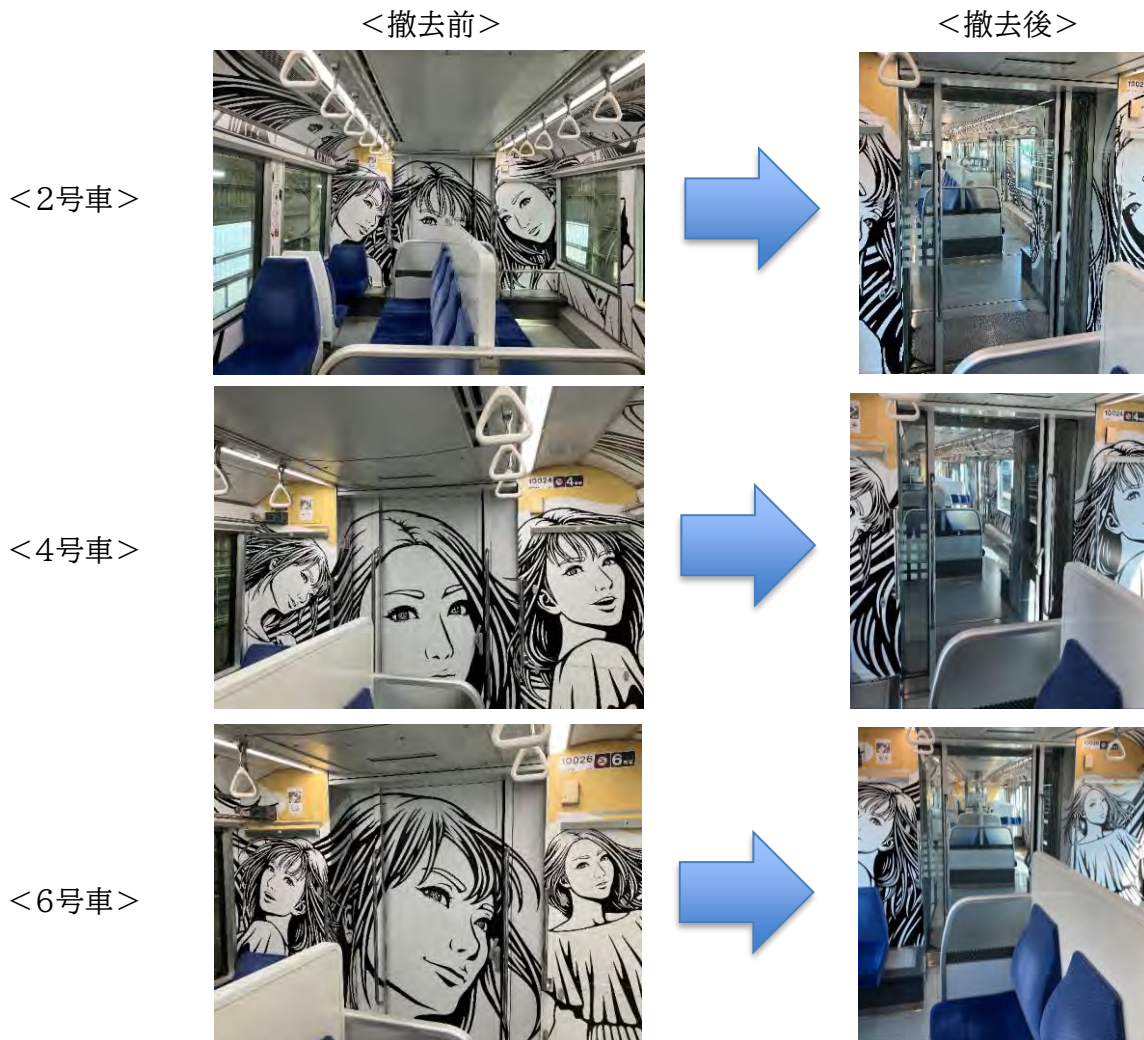

アーティスト・Hogalee 氏のデザイントレインの一部ラッピング撤去について

日頃より東京パノラマライン(東京モノレール)をご利用いただき、誠にありがとうございます。

このたび、車内の安全性および視認性向上の観点から、アーティスト・Hogalee 氏のデザイントレインの車両連結部のラッピングを撤去させていただきました。

これにより、お客さまがご移動の際により安心して通行いただける環境を整えております。

車両連結部以外のラッピングにつきましては、掲出を継続しております。

【デザイン一部撤去箇所(例)】

撤去した部分については再装飾を行わず、現在の状態のまま運行を継続いたします。これは、「本来の意図せぬ形にはなったとはいえ、アート作品は“破壊と創造”で成り立っており、あえて撤去後の違和感を残すことで本来の形を想起でき、作品の持つストーリーとなることはアートの文脈的な表現として重要である」という作者の思いに基づくもので、アートの過程そのものをお客さまに体験していただく意図も含んでおります。

楽しみにしていただいていたお客さまには大変申し訳ございませんが、引き続き、お客さまに安心してご利用いただける車内環境づくりと、お客さまにワクワク感を感じていただけるノリモノになるよう魅力あるアート展開に努めてまいります。

今後とも東京パノラマライン(東京モノレール)のご利用をお願い申し上げます。